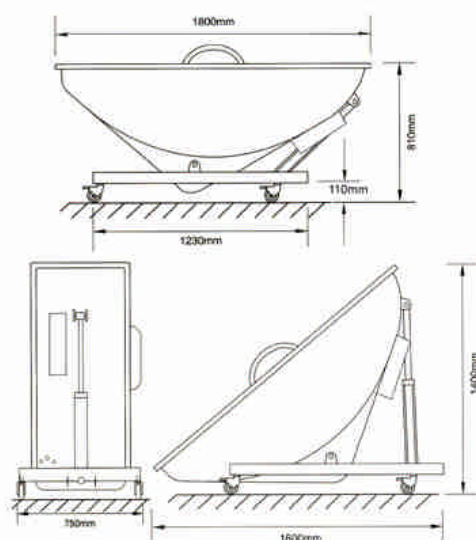

*Patentskyddad.
CE-märkt*

Tillval :

- inbyggt bubbelbad
- höj- och sänkbart

Enkel installation :

- anslut till kallt- och varmt vatten
- lägg ut avloppsslangen till golvbrunnen
- koppla på det uppladdningsbara batteriet

Teknisk information :

- tippas elektriskt med hjälp av ett uppladdningsbart batteri (24 V)
- karet är tillverkat av glasfiberarmerad polyester med en yta av sanitetsgelcoat.
- färg : Vit
- total vikt : 65kg
- max personvikt : 150 kg.
- vattenåtgång för ett bad : 125 liter.
- total längd (vid bad): 1800 mm.
- höjd till kant: 800 mm.
- total bredd : 750 mm.